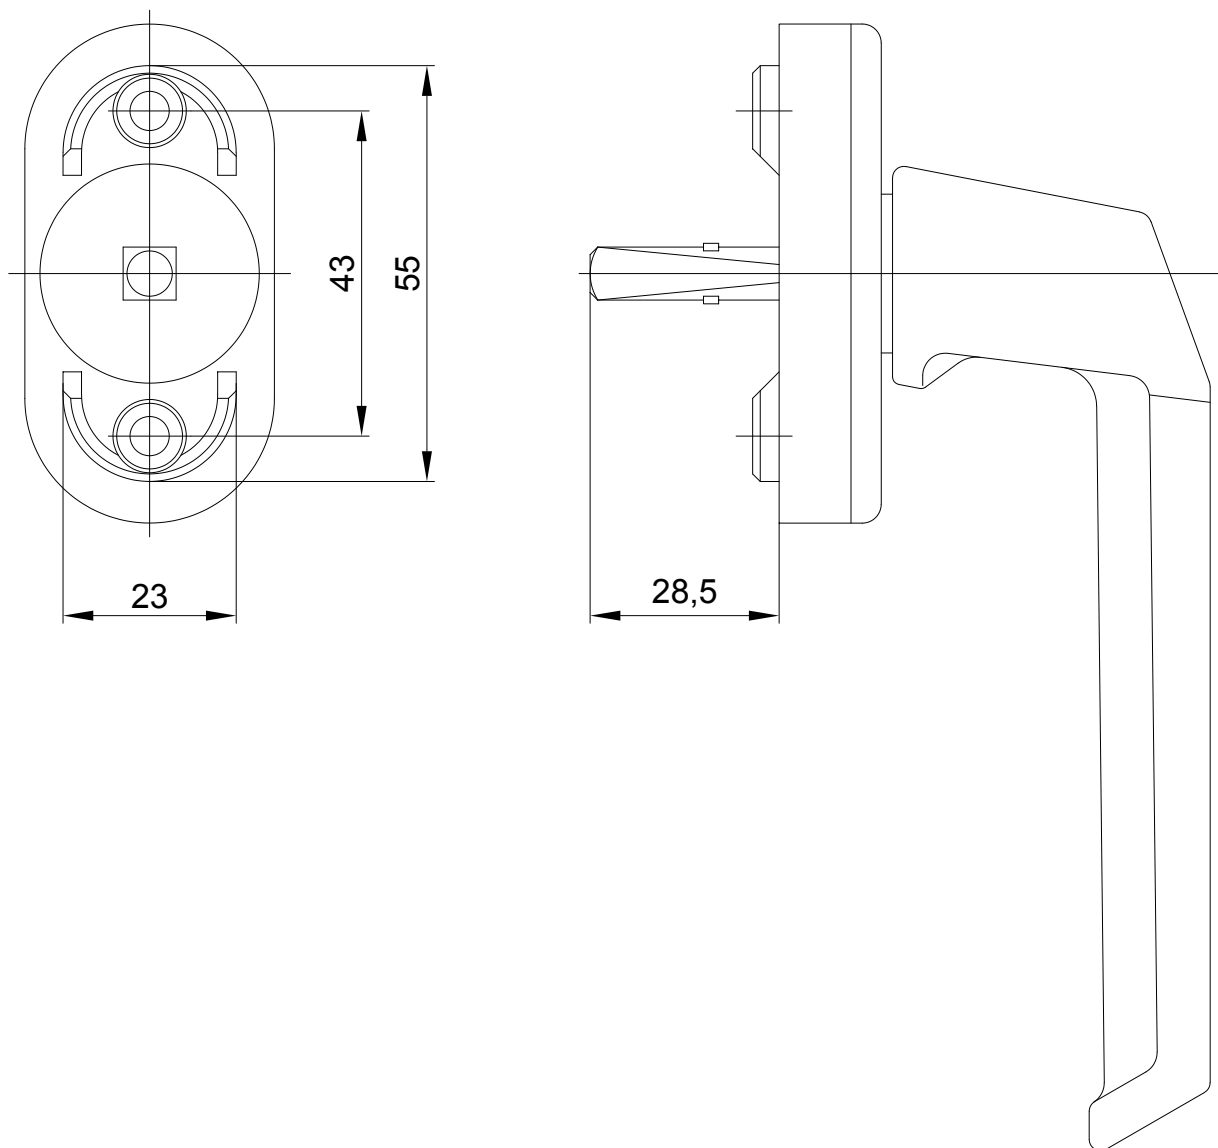

## Greepkenmerken

Beslag: Schüco-systeembeslag

Profielsysteem: Schüco Corona CT 70

### Aanwijzing

De vervanging van hang- en sluitwerk en de afstelling van het raam mogen alleen door vakpersoneel worden uitgevoerd!

**Alle afmetingen in mm.**