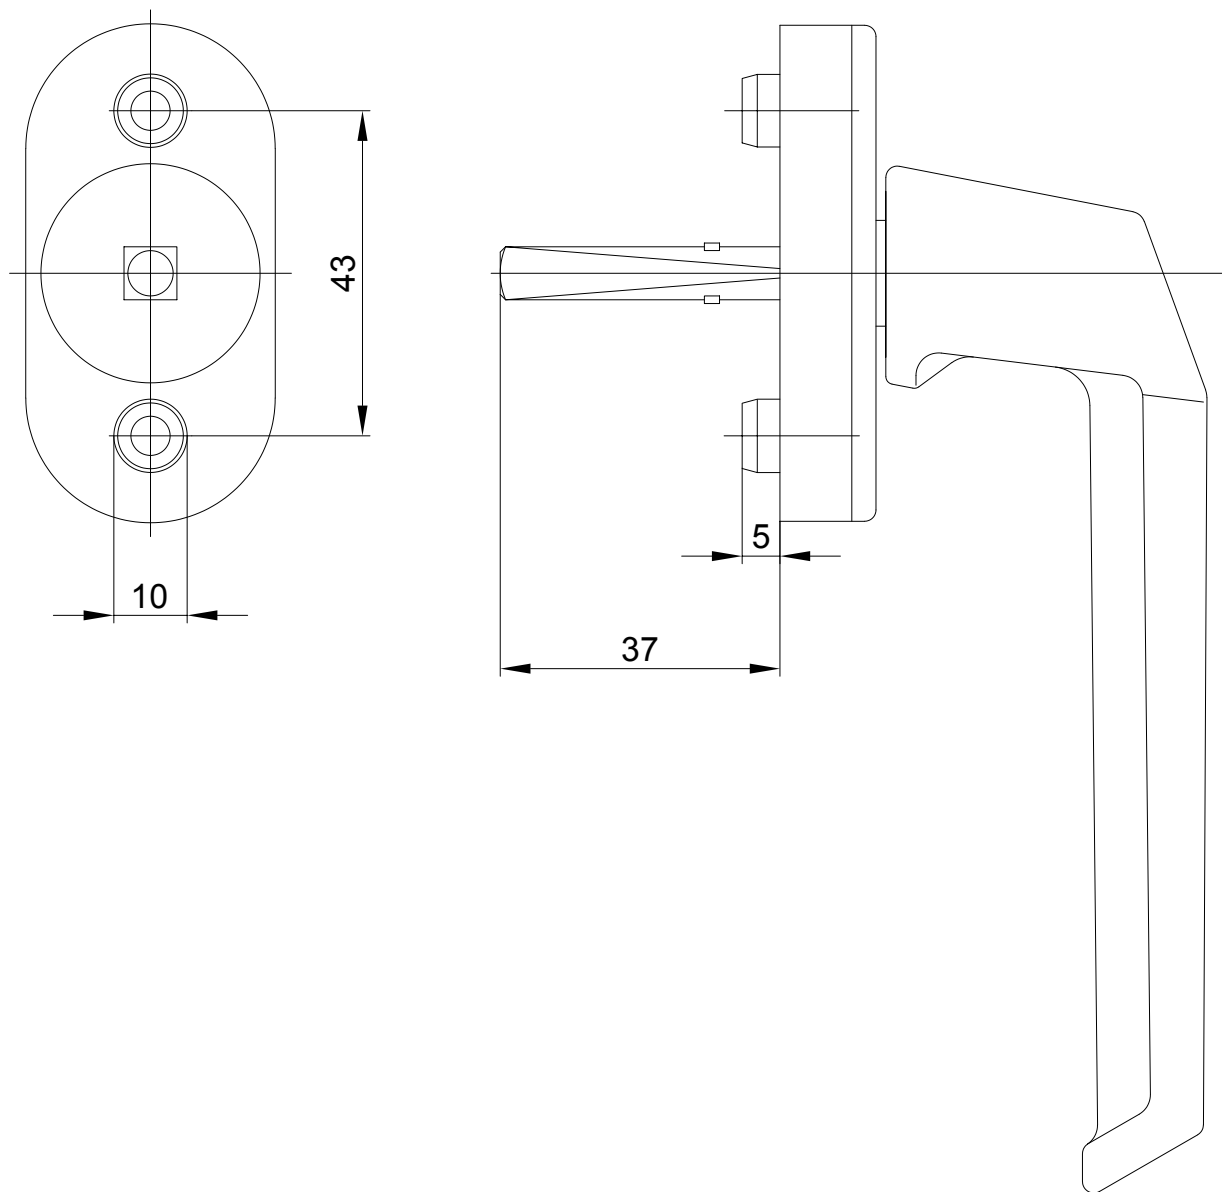

Greepkenmerken

Beslag: Schüco EURO - beslag

Profielsysteem: Schüco Corona CT 70

Aanwijzing

De vervanging van hang- en sluitwerk en de afstelling van het raam mogen alleen door vakpersoneel worden uitgevoerd!

Alle afmetingen in mm.