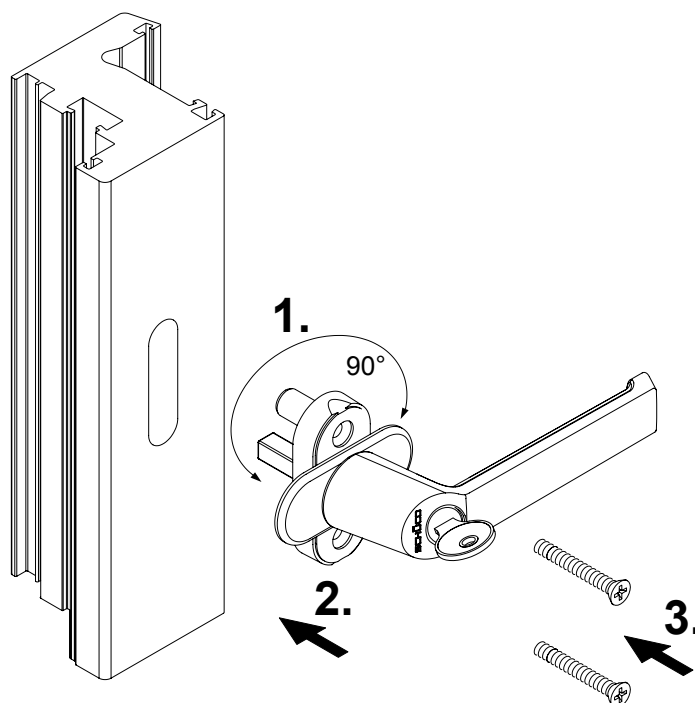

# Montagehandleiding

Raamgreep afsluitbaar wit

Schüco Corona CT70

Schüco systeembeslag

Artikelnr. 980 504 80