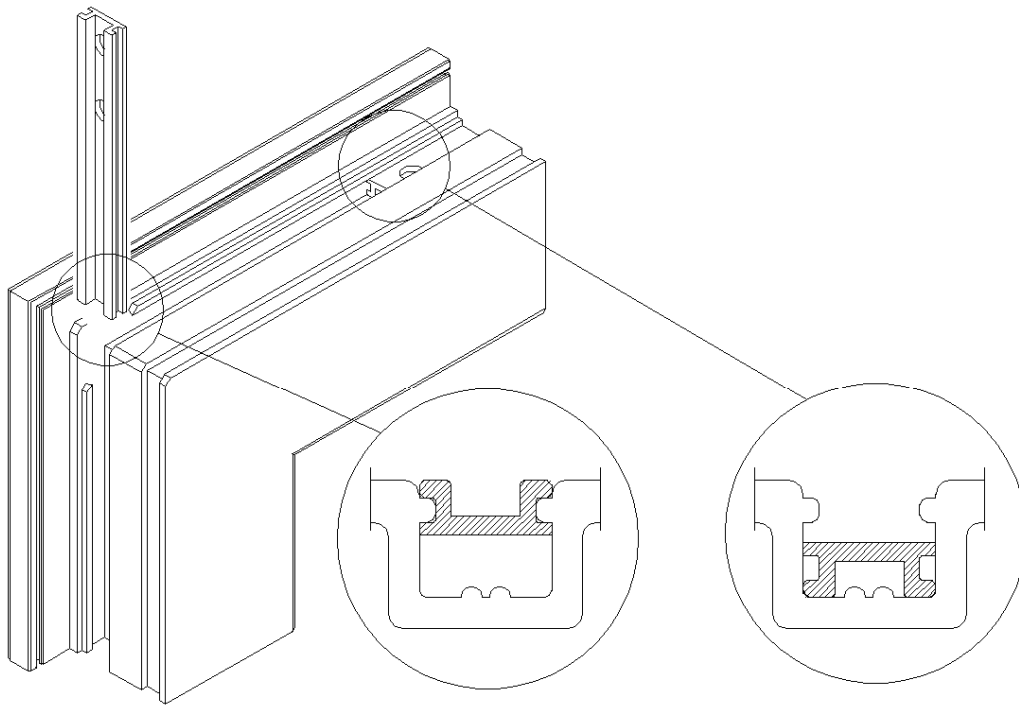

## Montagehandleiding

Regelstang

Schüco regelstangbeslag / Beslag 2000

Artikelnr. 98050413

### Aanwijzing

De vervanging van beslagdelen en de afstelling van het raam mogen alleen door vakpersoneel worden uitgevoerd!