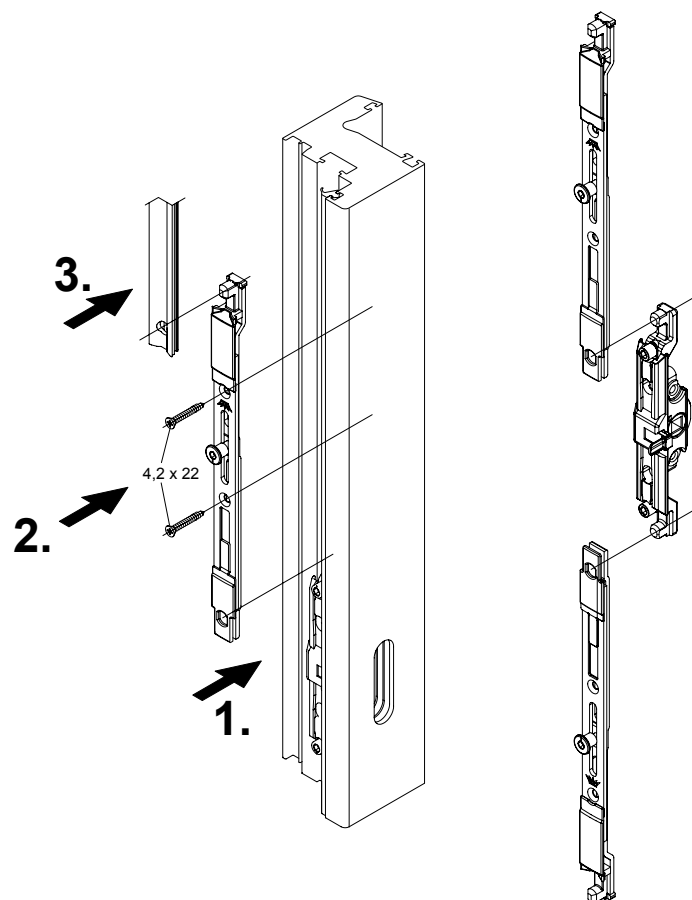

## Montagehandleiding

Middenvergrendeling kort RC2

Schüco Corona

Schüco VarioTec

Artikelnr. 980 503 36

### Aanwijzing

De vervanging van hang- en sluitwerk en de afstelling van het raam mogen alleen door vakpersoneel worden uitgevoerd!