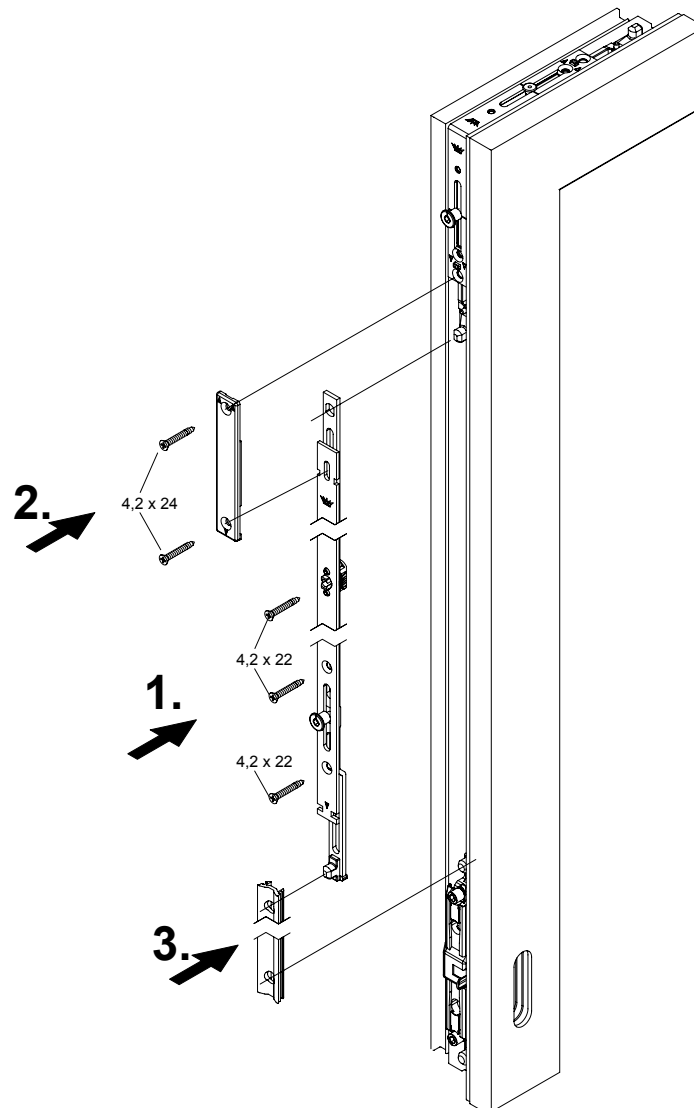

Montagehandleiding

Middenvergrendeling lang RC2 zwart

Schüco Corona

Schüco VarioTec

Artikelnr. 980 503 35

Aanwijzing

De vervanging van hang- en sluitwerk en de afstelling van het raam mogen alleen door vakpersoneel worden uitgevoerd!