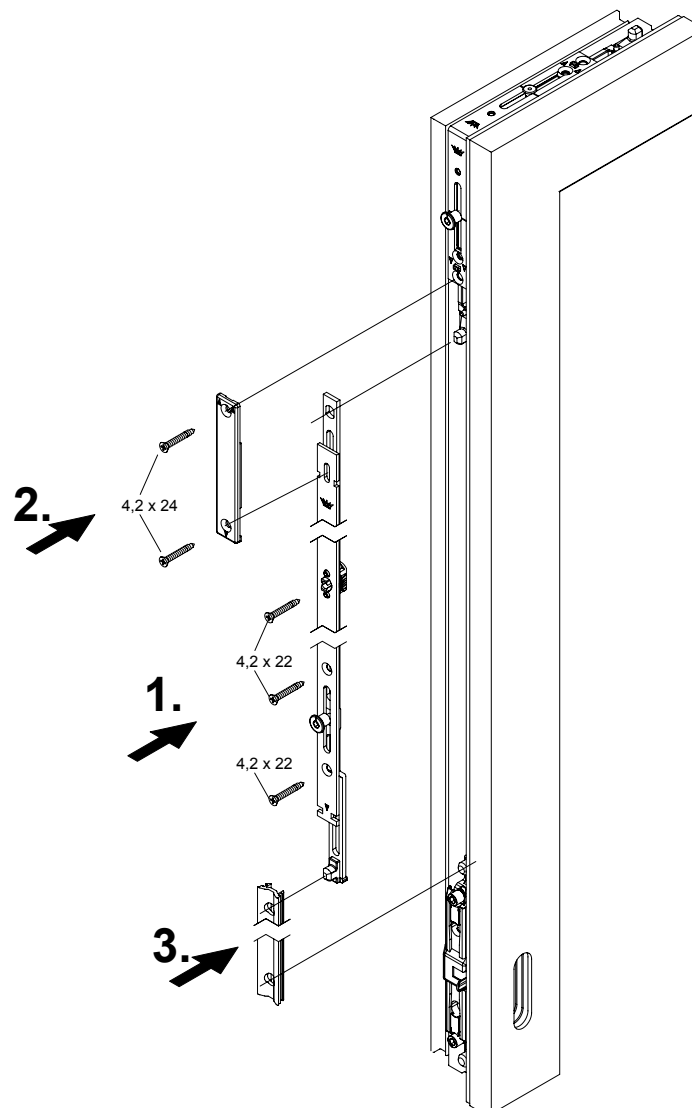

Instructions de montage

Verrouillage central long RC 2 noir

Schüco Corona

Schüco VarioTec

Art.-Nr. 980 503 35

Remarque

Le remplacement de pièces de ferrure et l'ajustement de la fenêtre doivent toujours être réalisés par un professionnel !