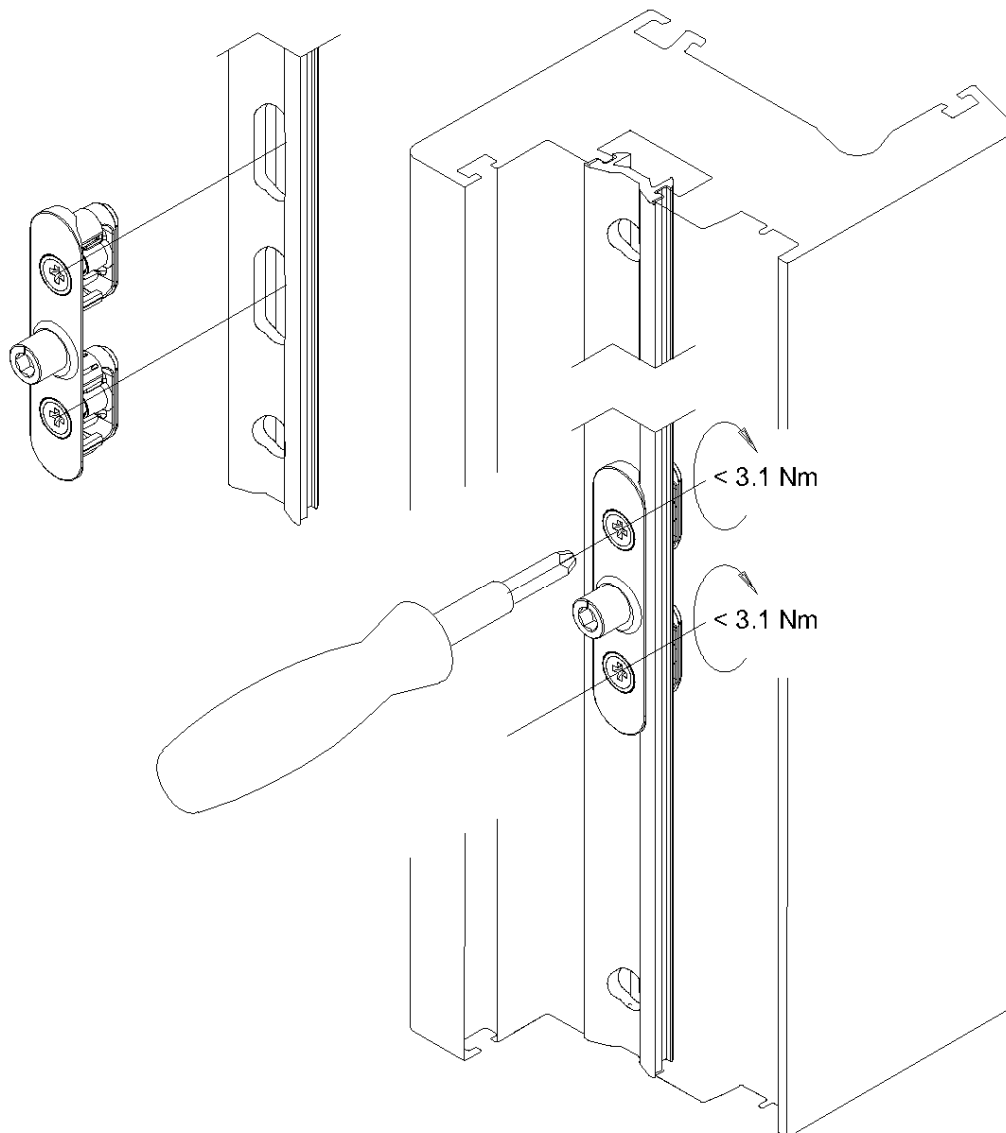

## Montagehandleiding

Middenvergrendeling verstelbaar

Schüco VarioTec

Artikelnr.

98050333	Zwart
98050334	Zilver

### Aanwijzing:

De vervanging van hang- en sluitwerk en de afstelling van ramen mogen alleen door vakpersoneel worden uitgevoerd!