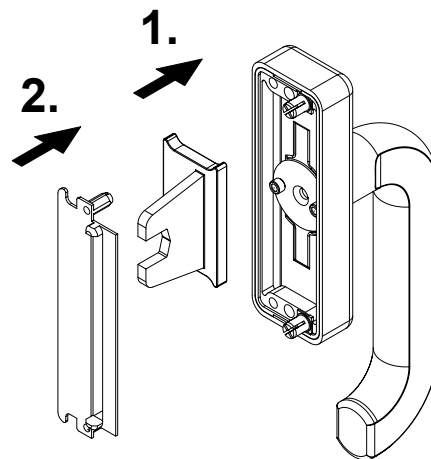

# Montagehandleiding

Nokmechanisme voor aandrijfhandhefboom

Schüco regelstangbeslag

Artikelnr. 980 502 47

## Aanwijzing

De vervanging van hang- en sluitwerk en de afstelling van het raam mogen alleen door vakpersoneel worden uitgevoerd!