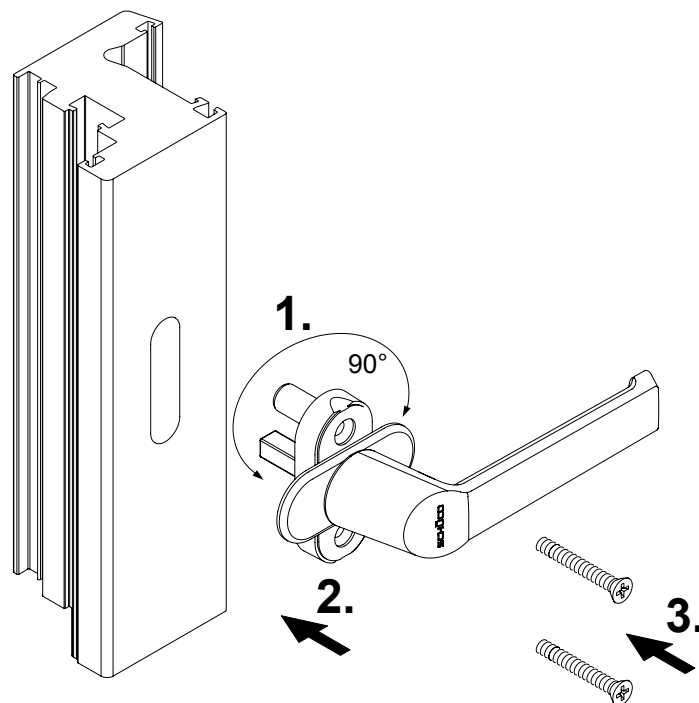

# Montagehandleiding

Raamgreep wit

Schüco Corona AS60

Schüco VarioTec

Artikelnr. 980 502 30