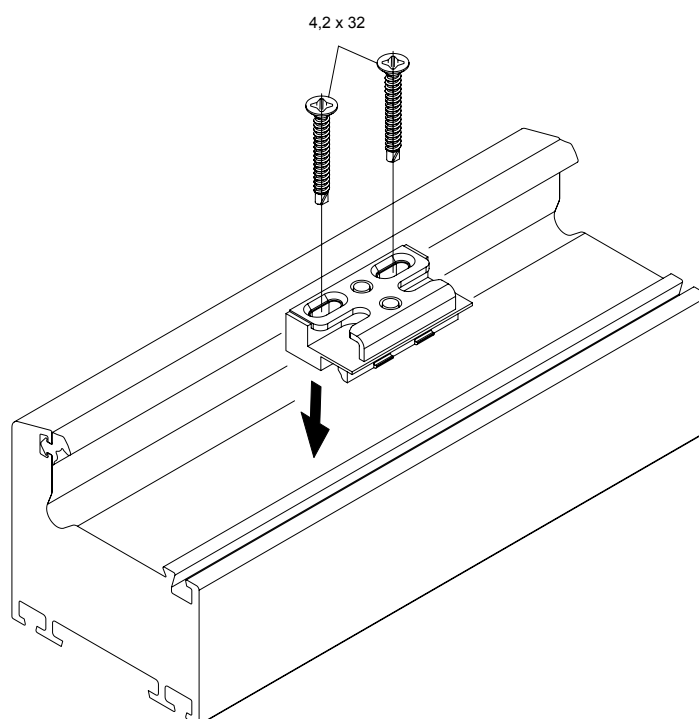

Instructions de montage

Gâche de verrouillage de sécurité

Schüco Ferrure de système

Schüco Corona AS 60

N° d'art. 980 501 36

Remarque

Le remplacement de pièces de ferrure et l'ajustement de la fenêtre doivent toujours être réalisés par un professionnel !