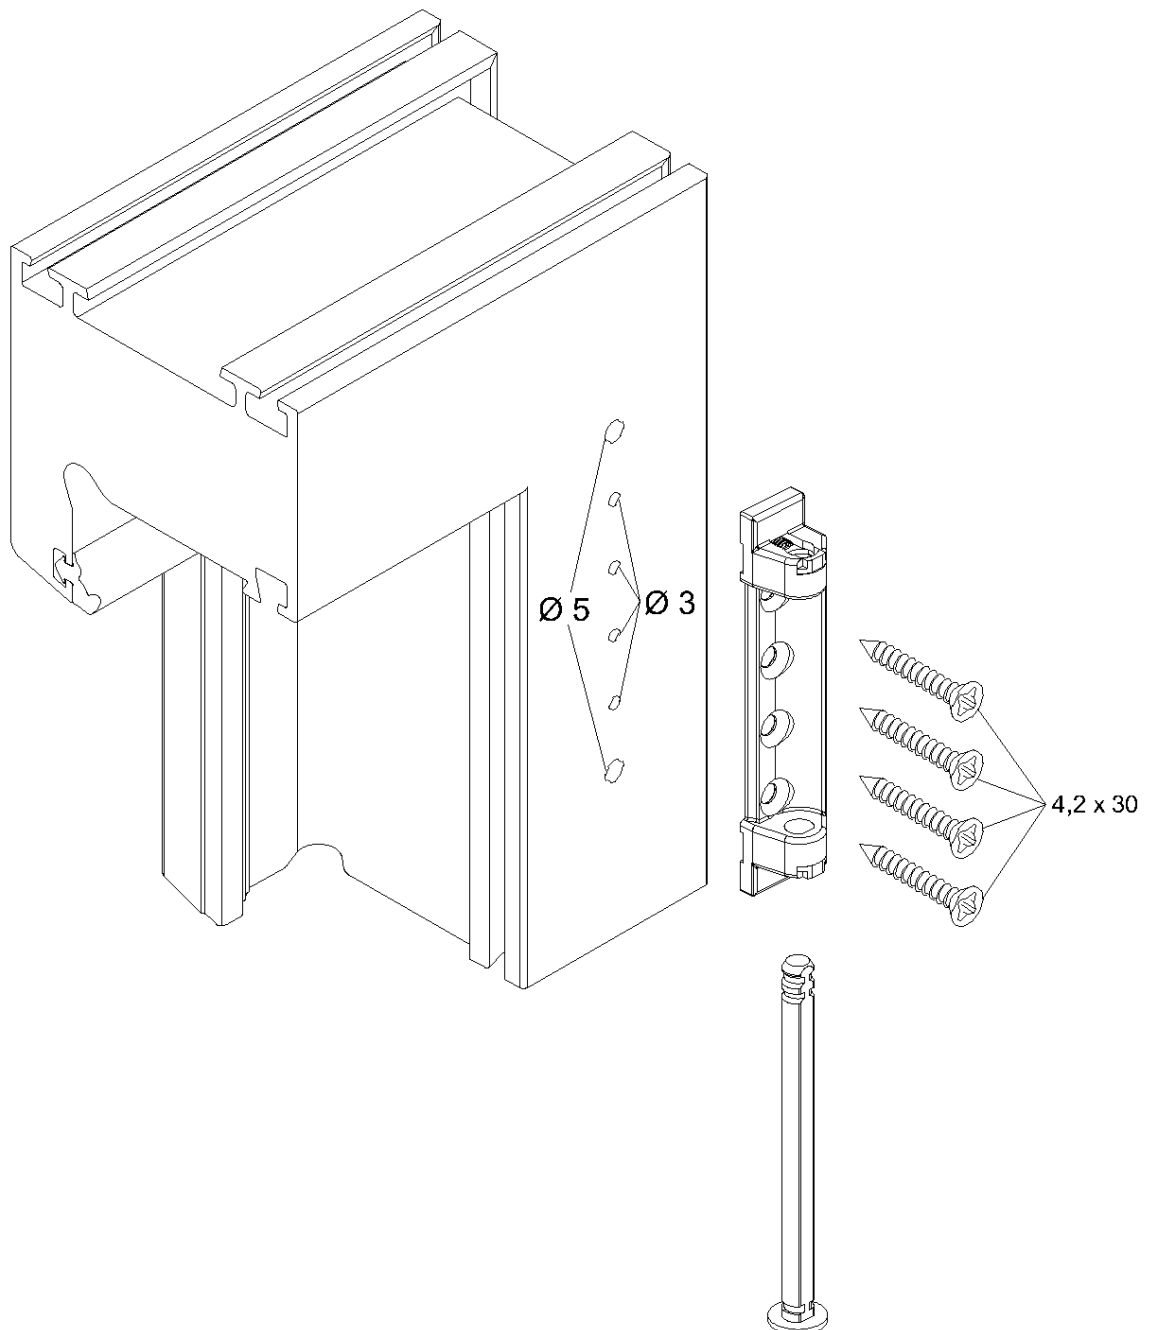

## Montagehandleiding

Schaarlager compleet Standard wit

Schüco VarioTec

Artikelnr. 98050107