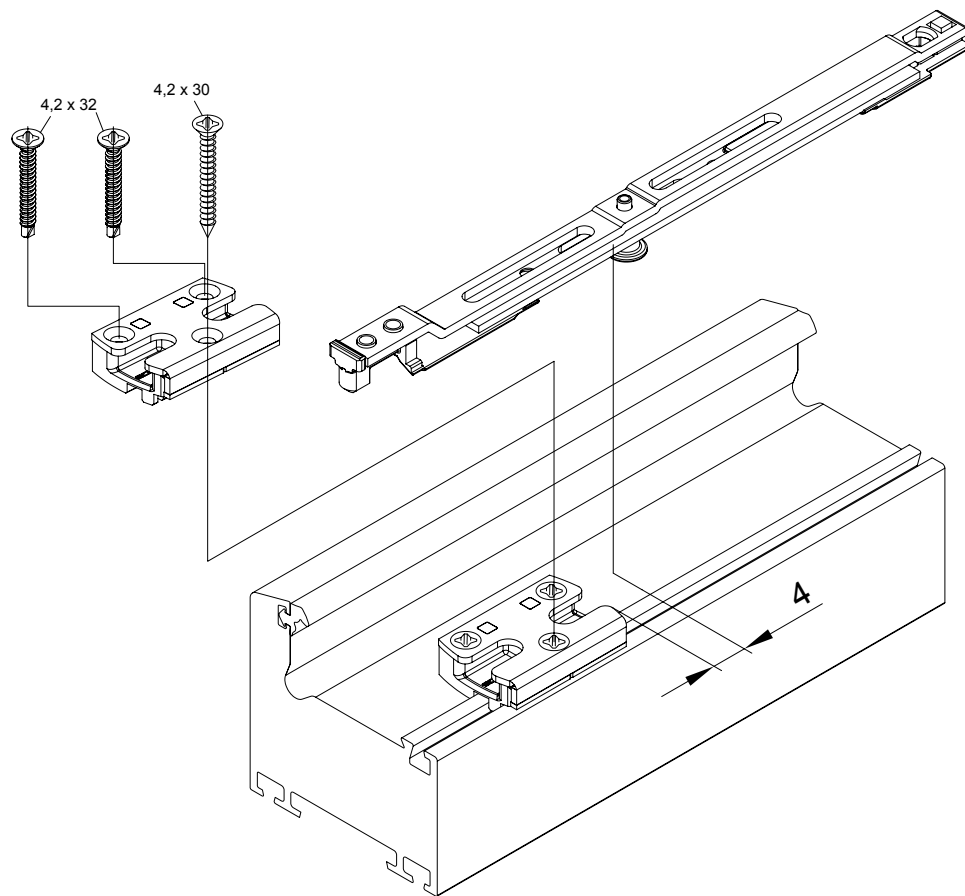

## Montagehandleiding

Regelstuk RC

Schüco VarioTec

Schüco Corona CT 70

Artikelnr. 980 501 03

### Let op

De vervanging van hang- en sluitwerk en de afstelling van het raam mogen alleen door vakpersoneel worden uitgevoerd!