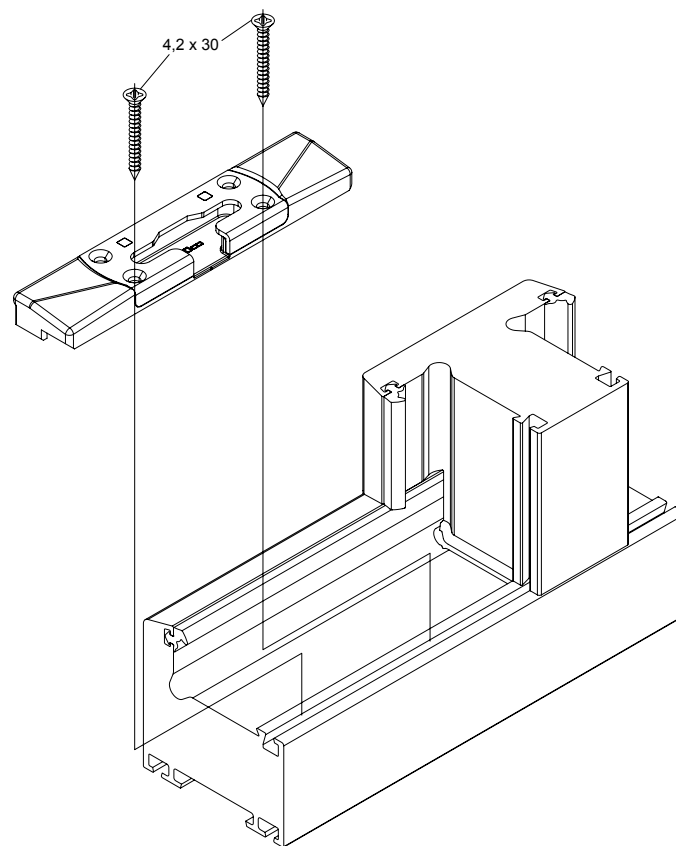

Montagehandleiding

Kiepoploopblok Universal

Schüco Corona CT70

Schüco VarioTec

Artikelnr. 980 501 00

Let op

De vervanging van hang- en sluitwerk en de afstelling van het raam mogen alleen door vakpersoneel worden uitgevoerd!