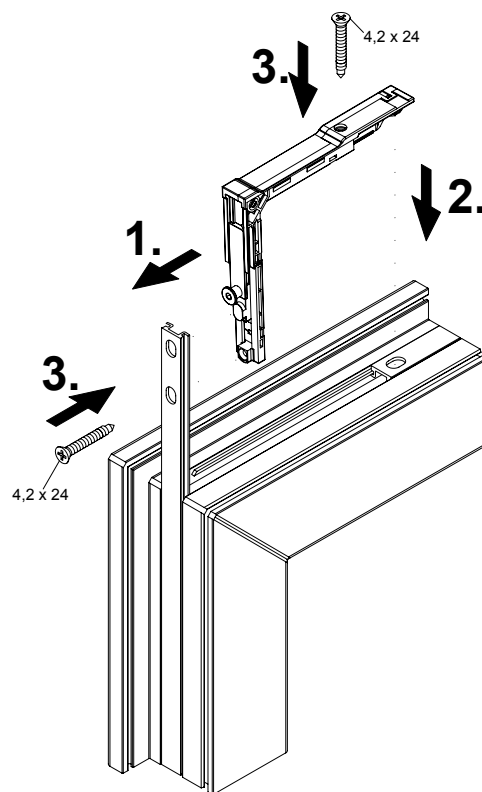

Montagehandleiding

Hoekgeleiding

Schüco systeembeslag

Artikelnr. 254 730 00

Let op

De vervanging van hang- en sluitwerk en de afstelling van het raam mogen alleen door vakpersoneel worden uitgevoerd!