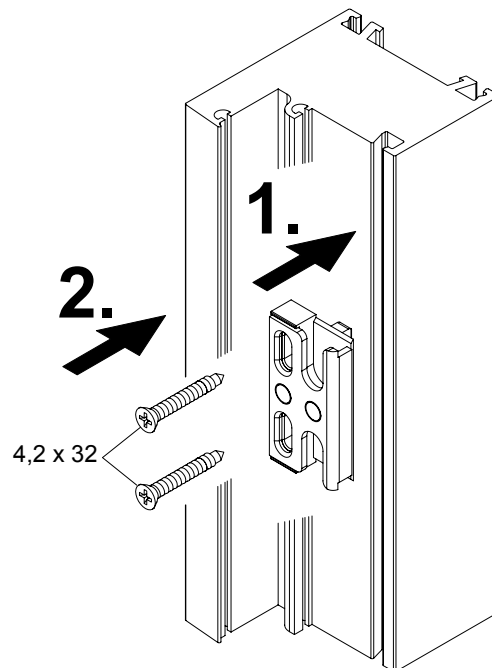

Montagehandleiding

Regelstuk veiligheid

Schüco regelstangbeslag

Artikelnr. 253 251 00

Let op

De vervanging van hang- en sluitwerk en de afstelling van het raam mogen alleen door vakpersoneel worden uitgevoerd!