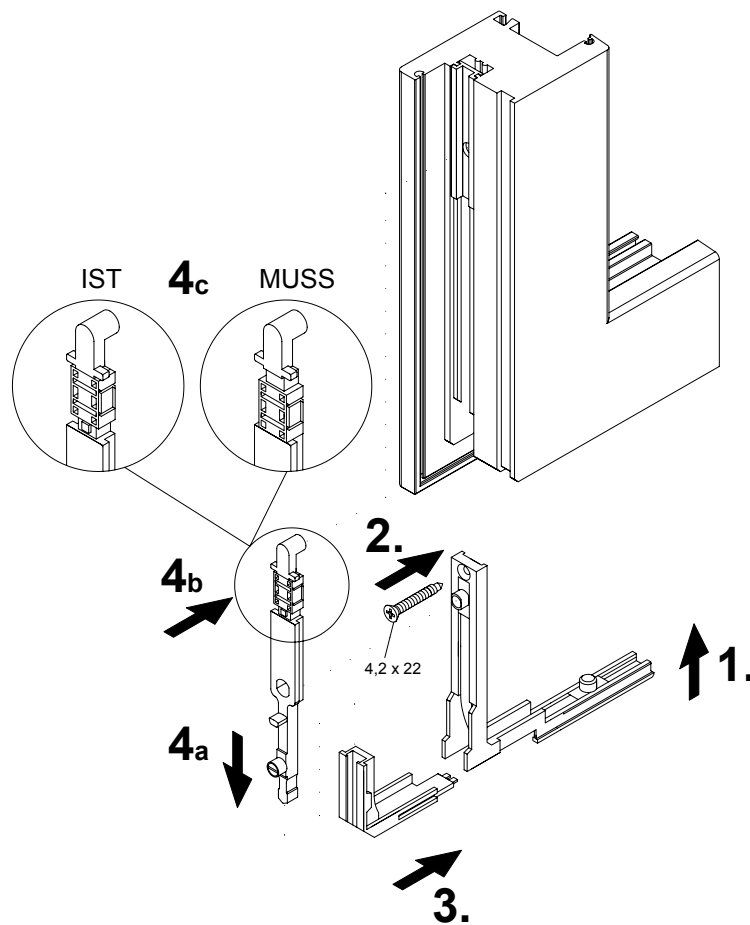

## Montagehandleiding

Vingerregel lang

Schüco regelstangbeslag

Artikelnr. 253 112 00

### Let op

De vervanging van hang- en sluitwerk en de afstelling van het raam mogen alleen door vakpersoneel worden uitgevoerd!