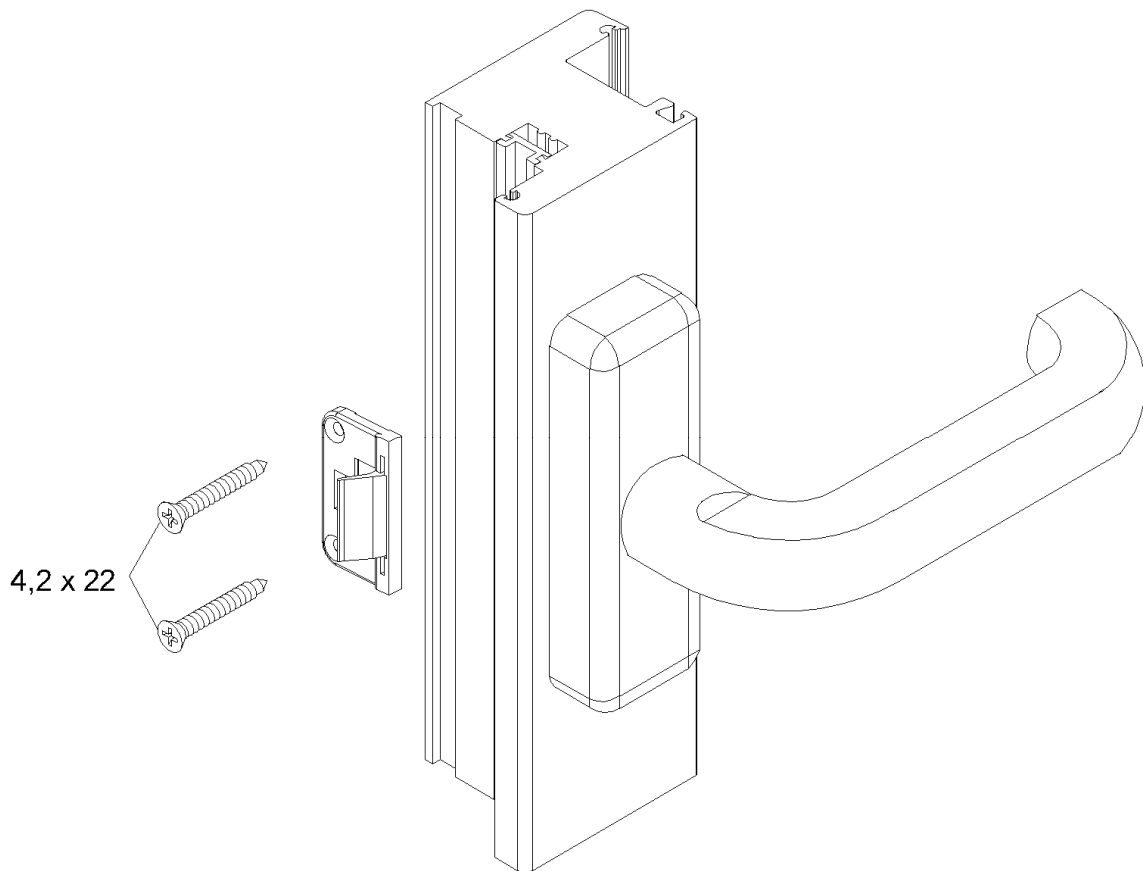

## Montagehandleiding

Blokkering tegen verkeerde bediening voor drijfwerkhandhendel

Schüco regelstangbeslag

Artikelnr. 25198100

### Aanwijzing:

De vervanging van hang- en sluitwerk en de afstelling van ramen mogen alleen door vakpersoneel worden uitgevoerd!