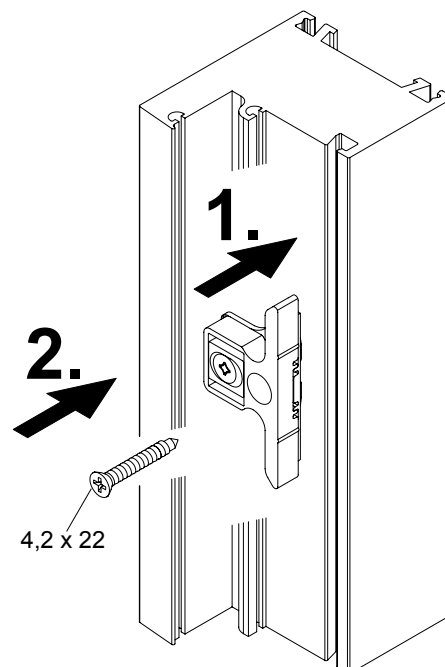

# Montagehandleiding

Regelstuk standaard

Schüco regelstangbeslag / Beslag 2000

Artikelnr. 251 843 00