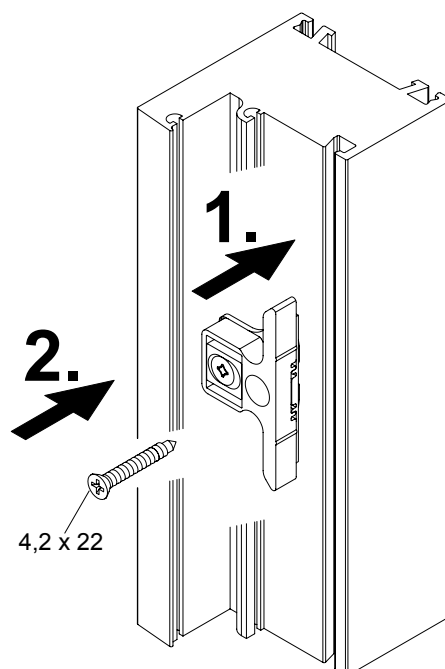

Instructions de montage

Gâche de verrouillage standard

Schüco Ferrure de tringle / Ferrure 2000

N° d'art. 251 843 00

Remarque

Le remplacement de pièces de ferrure et l'ajustement de la fenêtre doivent toujours être réalisés par un professionnel !