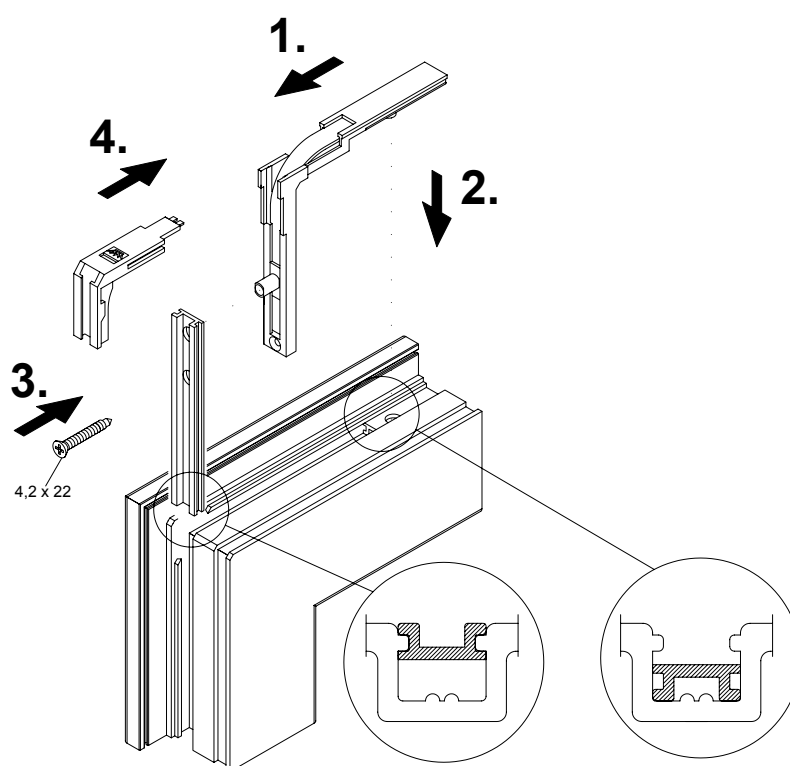

Montagehandleiding

Hoekgeleiding met sluitrol

Schüco regelstangbeslag

Artikelnr. 251 762 00

Let op

De vervanging van hang- en sluitwerk en de afstelling van het raam mogen alleen door vakpersoneel worden uitgevoerd!