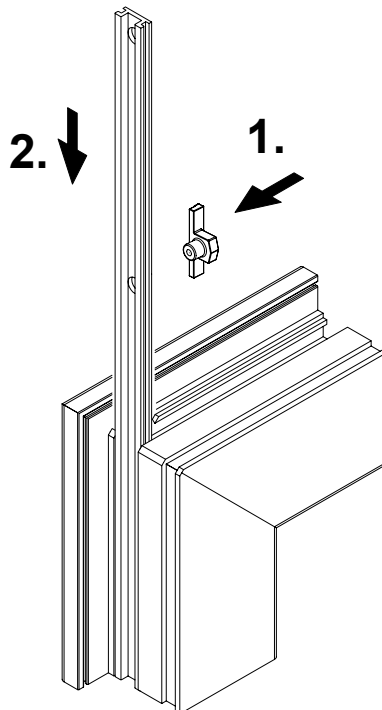

Montagehandleiding

Meenemer voor drijfwerkhandhendel

Schüco regelstangbeslag

Artikelnr. 251 523 00

Let op

De vervanging van hang- en sluitwerk en de afstelling van het raam mogen alleen door vakpersoneel worden uitgevoerd!