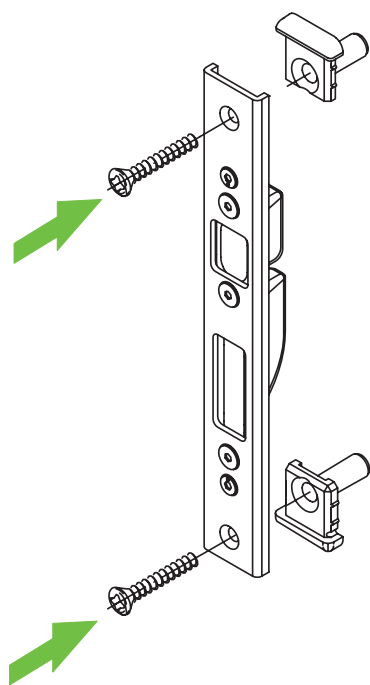

Inbouwhandleiding

Sluitplaat

Art.-nr. 240 373 Sluitplaat

Aanwijzing

De vervanging van hang- en sluitwerk en de afstelling van de deur mogen alleen door vakpersoneel worden uitgevoerd!

Het artikel lijkt op de afbeelding.