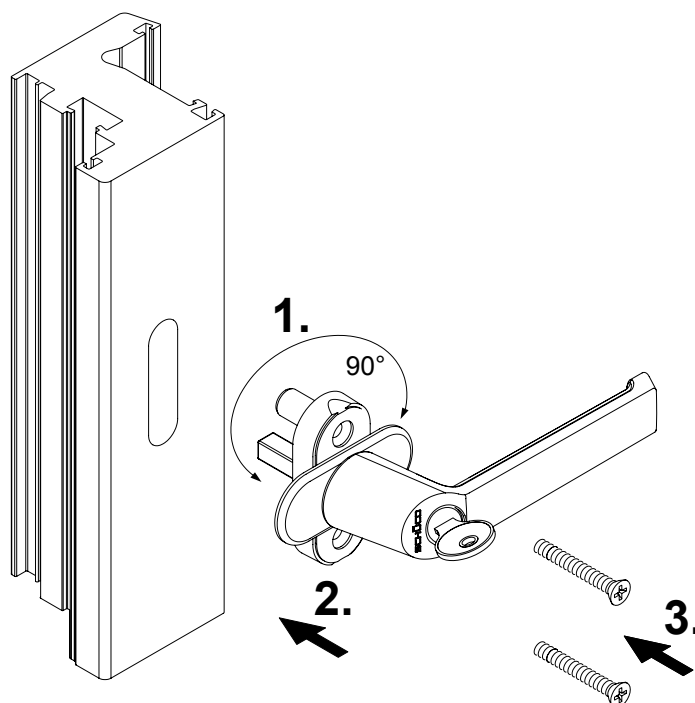

Montagehandleiding

Raamgreep afsluitbaar wit

Schüco Corona CT70

Schüco systeembeslag

Artikelnr. 234 504 00

Let op

De vervanging van hang- en sluitwerk en de afstelling van het raam mogen alleen door vakpersoneel worden uitgevoerd!