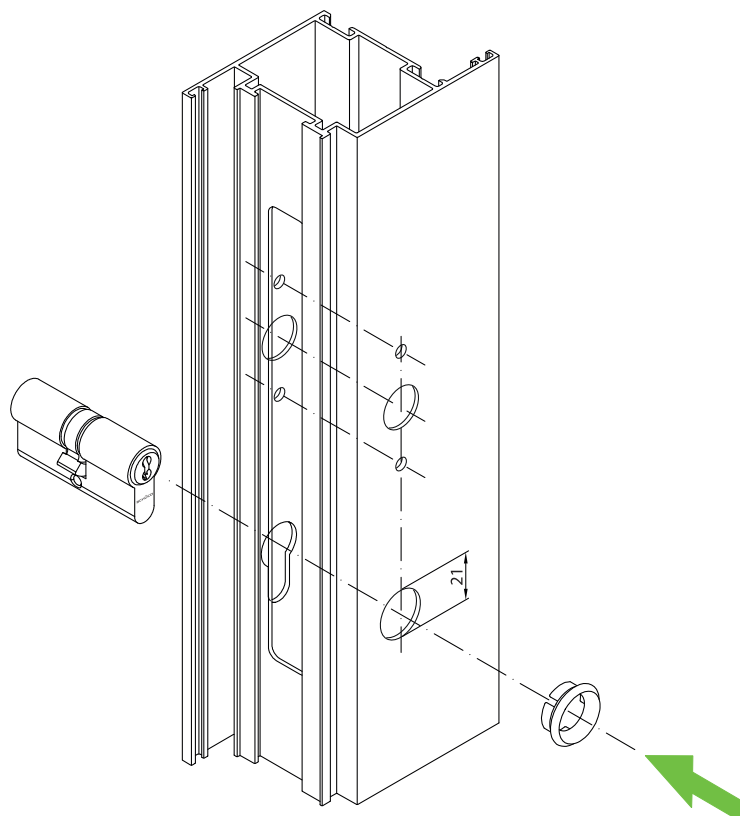

Inbouwhandleiding

Profielcilinderrozet

Art.-nr. 208 761 Profielcilinderrozet (rond)

Art.-nr. 237 963 Profielcilinderrozet (rond)

Aanwijzing

De vervanging van hang- en sluitwerk en de afstelling van de deur mogen alleen door vakpersoneel worden uitgevoerd!

Het artikel lijkt op de afbeelding.